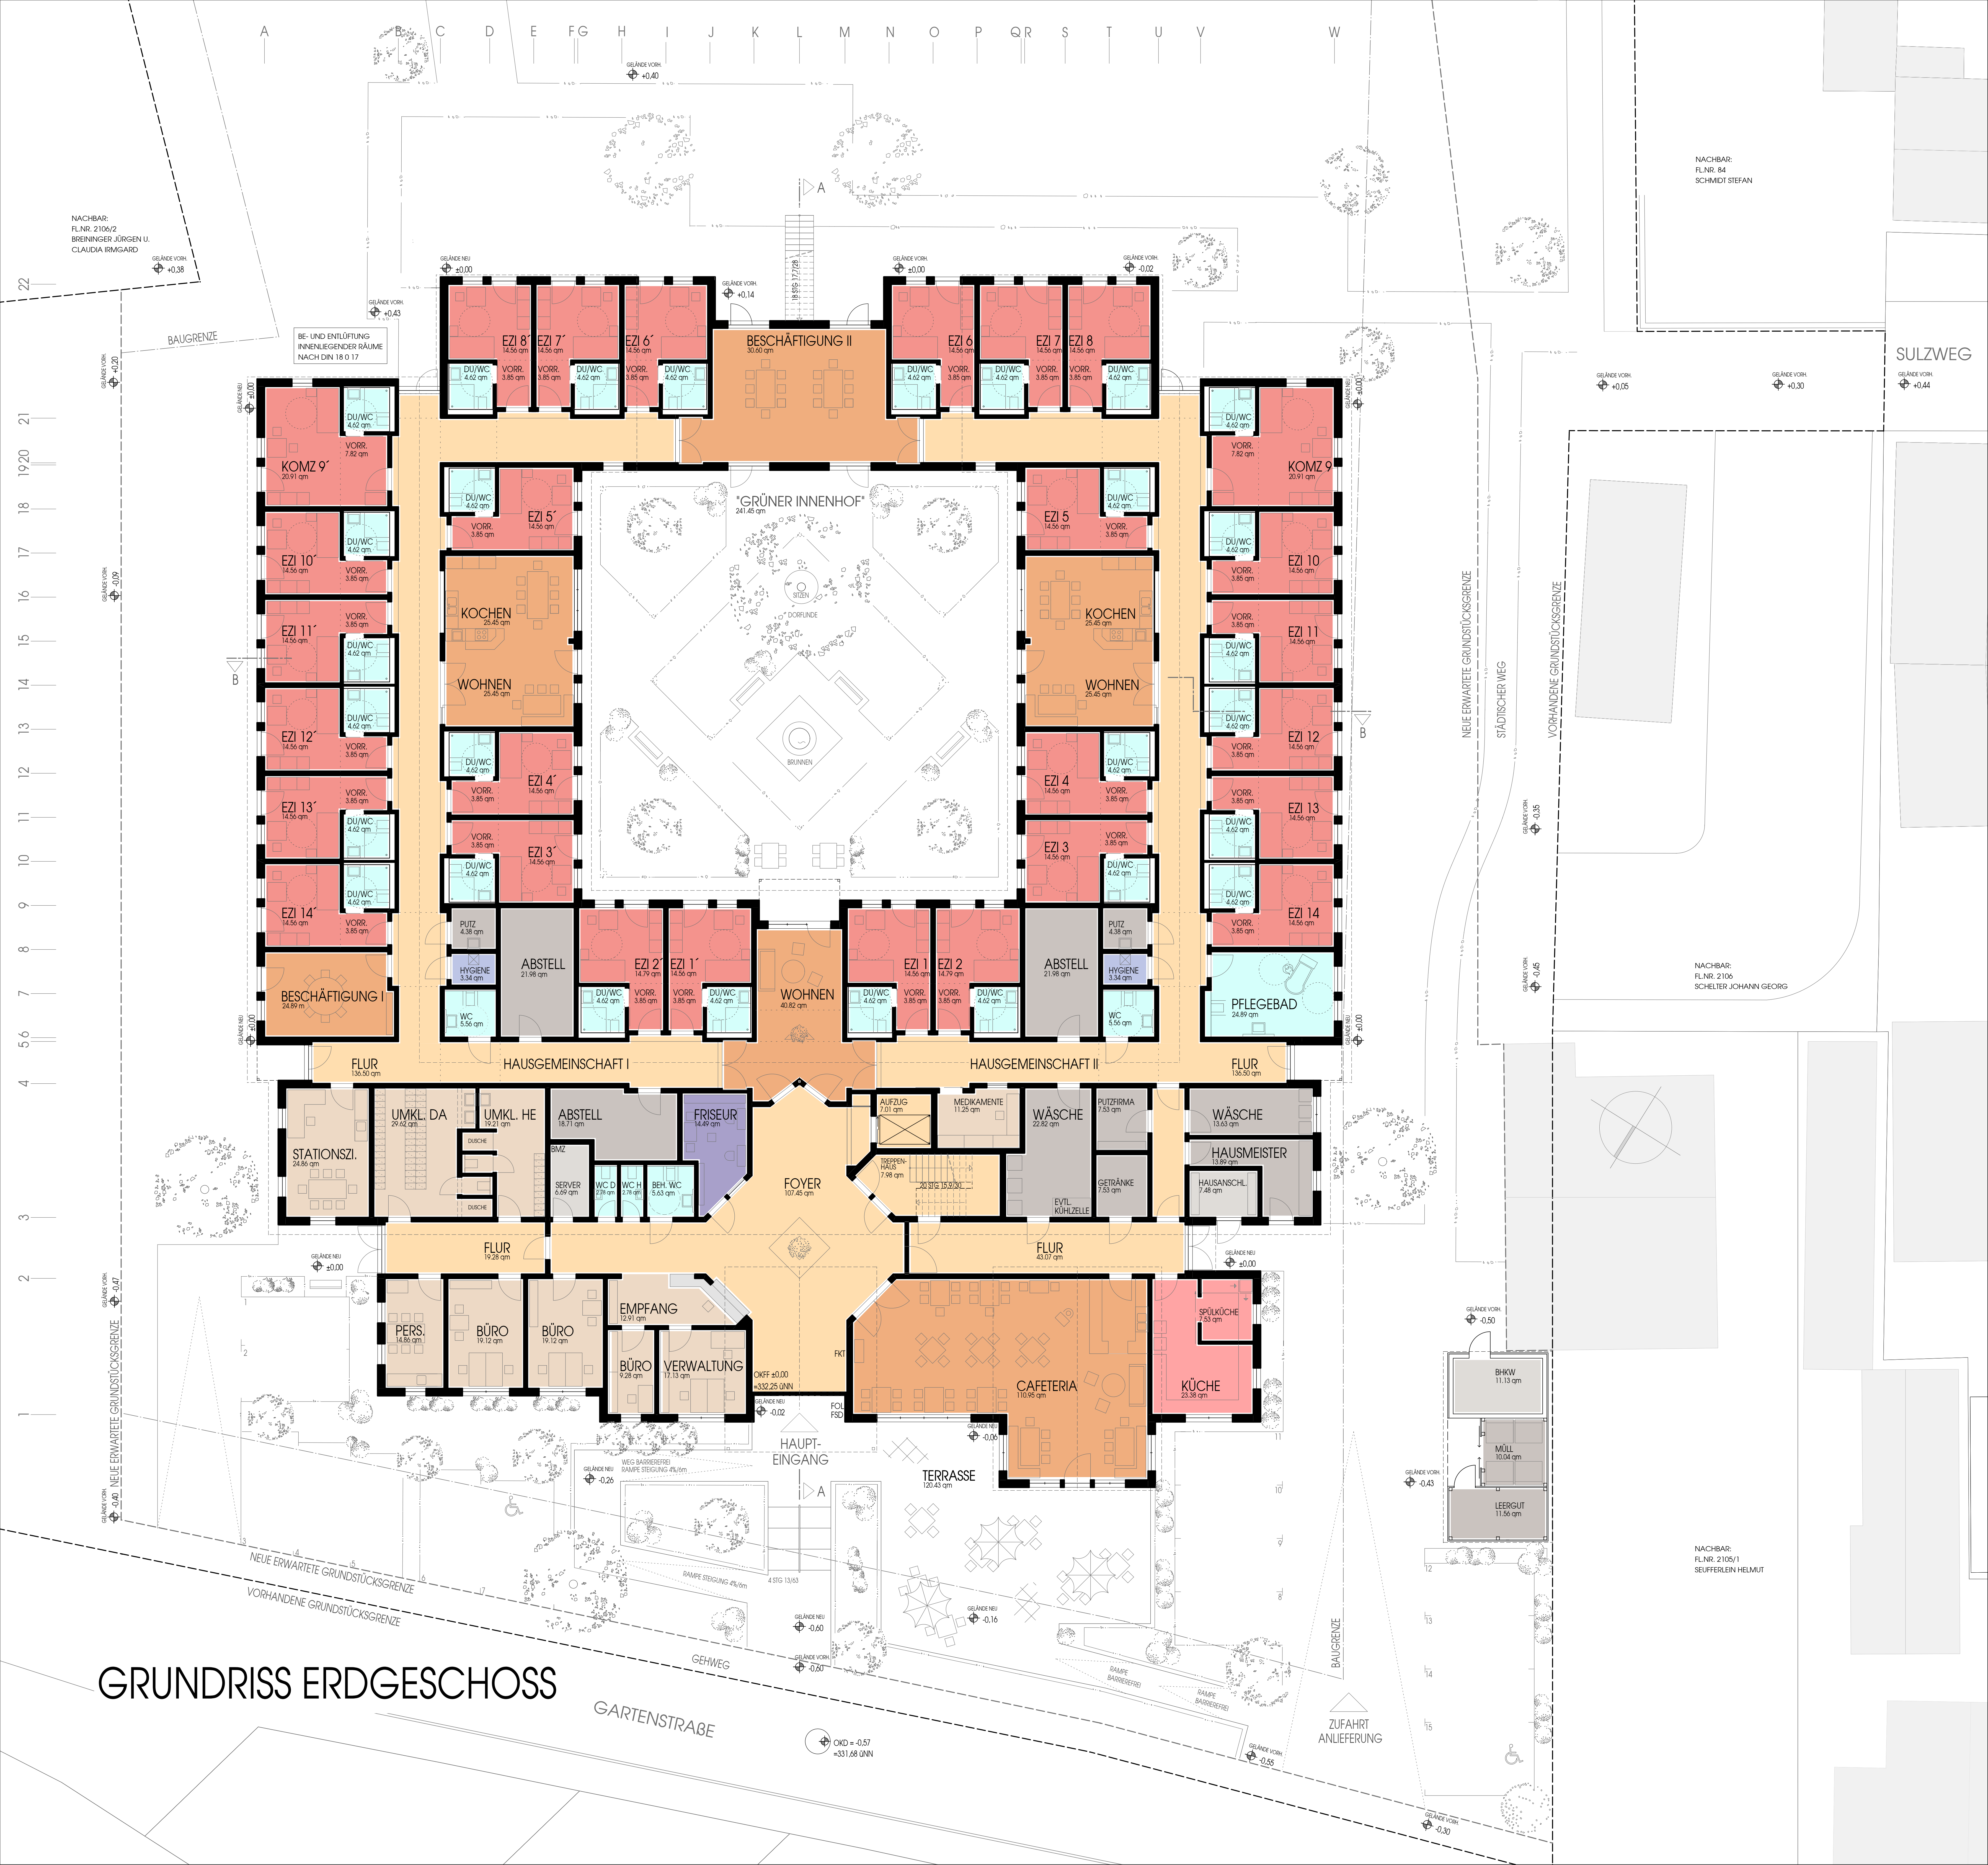

GRUNDRISS ERDGESCHOSS

NACHBAR:
FL.NR. 2106/2
BRENNINGER JÜRGEN U.
CLAUDIA IRMGARD

NACHBAR:
FL.NR. 84
SCHMIDT STEFAN

SULZWEG
GELÄNDE VORR. +0.44

NACHBAR:
FL.NR. 2106
SCHELER JOHANN GEORG

NACHBAR:
FL.NR. 2105/1
SEUFFERLEIN HELMUT

GARTENSTRASSE

ZUFAHRT ANLIEFERUNG

OKD = -0.57
=331.68 QM

GELÄNDE VORR. -0.30

GELÄNDE VORR. -0.43

GELÄNDE VORR. -0.50

GELÄNDE VORR. -0.45

GELÄNDE VORR. -0.35

GELÄNDE VORR. -0.05

GELÄNDE VORR. +0.30

GELÄNDE VORR. +0.05

GELÄNDE VORR. +0.02

GELÄNDE VORR. +0.14

GELÄNDE VORR. +0.40

GELÄNDE VORR. +0.43

GELÄNDE VORR. +0.20

GELÄNDE VORR. +0.09

GELÄNDE VORR. +0.00

GELÄNDE VORR. +0.00

GELÄNDE VORR. +0.00

GELÄNDE VORR. +0.00

GELÄNDE VORR. +0.00

GELÄNDE VORR. +0.00

GELÄNDE VORR. +0.00

GELÄNDE VORR. +0.00

GELÄNDE VORR. +0.00

GELÄNDE VORR. +0.00

GELÄNDE VORR. +0.00

22

21

18

17

16

15

14

13

12

11

10

9

8

7

6

4

3

2

1

1

2

3

4

5

6

7

8

9

10

BE- UND ENTLÜFTUNG
INNENLIEGENDER RÄUME
NACH DIN 18 0 17

BESCHÄFTIGUNG II
30.60 qm

"GRÜNER INNENHOF"
241.45 qm

WOHNEN
49.92 qm

HAUPT-EINGANG

TERRASSE
120.43 qm

CAFETERIA
110.02 qm

KÜCHE
23.38 qm

KOMZ 9'
20.91 qm

EZI 10'
14.56 qm

EZI 11'
14.56 qm

EZI 12'
14.56 qm

EZI 13'
14.56 qm

EZI 14'
14.56 qm

BESCHÄFTIGUNG I
24.89 qm

FLUR
130.50 qm

HAUSGEMEINSCHAFT I

STATIONSZI.
24.96 qm

UMKL. DA
29.62 qm

UMKL. HE
18.71 qm

ABSTELL
19.21 qm

FRISEUR
14.49 qm

FOYER
107.45 qm

FLUR
19.28 qm

PERS.
18.86 qm

BÜRO
19.12 qm

BÜRO
19.12 qm

EMPFANG
12.91 qm

BÜRO
9.28 qm

VERWALTUNG
17.13 qm

CAFETERIA
110.02 qm

KÜCHE
23.38 qm

HAUSMEISTER
13.99 qm

WÄSCHE
13.63 qm

LEERGUT
11.56 qm

EZI 8'
14.56 qm

EZI 7'
14.56 qm

EZI 6'
14.56 qm

EZI 5'
14.56 qm

KOCHEN
25.45 qm

WOHNEN
25.45 qm

EZI 4'
14.56 qm

EZI 3'
14.56 qm

ABSTELL
21.98 qm

EZI 2'
14.79 qm

EZI 1'
14.56 qm

WOHNEN
49.92 qm

FLUR
43.07 qm

HAUSGEMEINSCHAFT II

AUFZUG
7.01 qm

MEDIKAMENTE
11.25 qm

WÄSCHE
22.82 qm

PUTZFIRMA
7.53 qm

WÄSCHE
13.63 qm

HAUSMEISTER
13.99 qm

CAFETERIA
110.02 qm

KÜCHE
23.38 qm

LEERGUT
11.56 qm

BHKW
11.13 qm

MÜLL
10.04 qm

LEERGUT
11.56 qm

LEERGUT
11.56 qm

LEERGUT
11.56 qm

LEERGUT
11.56 qm

EZI 8'
14.56 qm

EZI 7'
14.56 qm

EZI 6'
14.56 qm

EZI 5'
14.56 qm

KOCHEN
25.45 qm

WOHNEN
25.45 qm

EZI 4'
14.56 qm

EZI 3'
14.56 qm

ABSTELL
21.98 qm

EZI 2'
14.79 qm

EZI 1'
14.56 qm

WOHNEN
49.92 qm

FLUR
43.07 qm

HAUSGEMEINSCHAFT II

AUFZUG
7.01 qm

MEDIKAMENTE
11.25 qm

WÄSCHE
22.82 qm

PUTZFIRMA
7.53 qm

WÄSCHE
13.63 qm

HAUSMEISTER
13.99 qm

CAFETERIA
110.02 qm

KÜCHE
23.38 qm

LEERGUT
11.56 qm

BHKW
11.13 qm

MÜLL
10.04 qm

LEERGUT
11.56 qm

LEERGUT
11.56 qm

LEERGUT
11.56 qm

LEERGUT
11.56 qm

EZI 8'
14.56 qm

EZI 7'
14.56 qm

EZI 6'
14.56 qm

EZI 5'
14.56 qm

KOCHEN
25.45 qm

WOHNEN
25.45 qm

EZI 4'
14.56 qm

EZI 3'
14.56 qm

ABSTELL
21.98 qm

EZI 2'
14.79 qm

EZI 1'
14.56 qm

WOHNEN
49.92 qm

FLUR
43.07 qm

HAUSGEMEINSCHAFT II

AUFZUG
7.01 qm

MEDIKAMENTE
11.25 qm

WÄSCHE
22.82 qm

PUTZFIRMA
7.53 qm

WÄSCHE
13.63 qm

HAUSMEISTER
13.99 qm

CAFETERIA
110.02 qm

KÜCHE
23.38 qm

LEERGUT
11.56 qm

BHKW
11.13 qm

MÜLL
10.04 qm

LEERGUT
11.56 qm

LEERGUT
11.56 qm

LEERGUT
11.56 qm

LEERGUT
11.56 qm

EZI 8'
14.56 qm

EZI 7'
14.56 qm

EZI 6'
14.56 qm

EZI 5'
14.56 qm

KOCHEN
25.45 qm

WOHNEN
25.45 qm

EZI 4'
14.56 qm

EZI 3'
14.56 qm